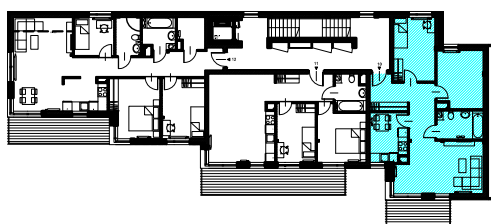

CHABROWA 10

Mieszkanie Nr 10 III piętro

Powierzchnia użytkowa	65,86 m ²
Balkon	7,74 m ²
Komórka G1.15	2,22 m ²

* powierzchnia użytkowa po tynkach