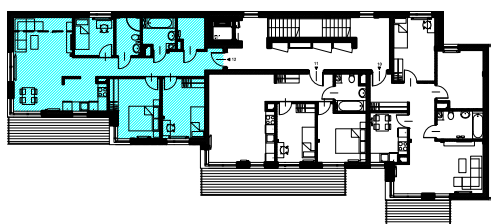

## CHABROWA 10

### Mieszkanie Nr 12 III piętro

Powierzchnia użytkowa	74,83 m <sup>2</sup>
Powierzchnia podłogi	81,79 m <sup>2</sup>
Balkon	12,00 m <sup>2</sup>
Komórka G1.4	2,90 m <sup>2</sup>

\* powierzchnia użytkowa po tynkach