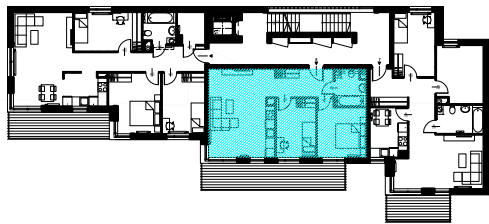

CHABROWA 10

Mieszkanie Nr 2 parter

Powierzchnia użytkowa	56,35 m ²
Taras	17,15 m ²
Ogródek	50,00 m ²
Komórka G 1.9	1,76 m ²

* powierzchnia użytkowa po tynkach