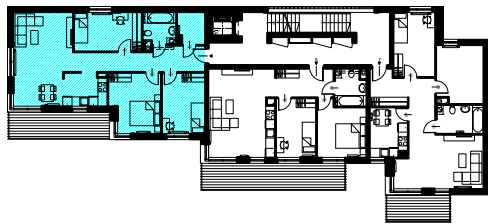

CHABROWA 10

Mieszkanie Nr 3 parter

Powierzchnia użytkowa	75,35 m ²
Taras	12,00 m ²
Ogródek	56,00 m ²
Komórka G 1.5	2,90 m ²

* powierzchnia użytkowa po tynkach