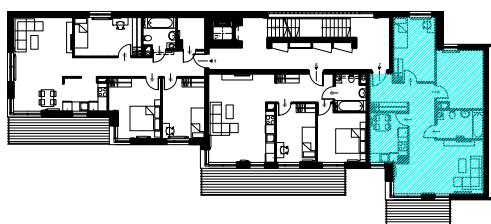

CHABROWA 10

Mieszkanie Nr 4 I piętro

Powierzchnia użytkowa	65,67 m ²
Balkon	7,74 m ²
Komórka G1.13	1,76 m ²

* powierzchnia użytkowa po tynkach