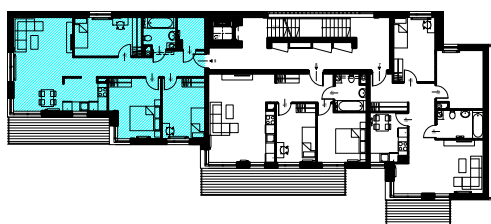

CHABROWA 10

Mieszkanie Nr 6 I piętro

Powierzchnia użytkowa	80,96 m ²
Balkon	12,00 m ²
Komórka G 1.6	2,90 m ²

* powierzchnia użytkowa po tynkach